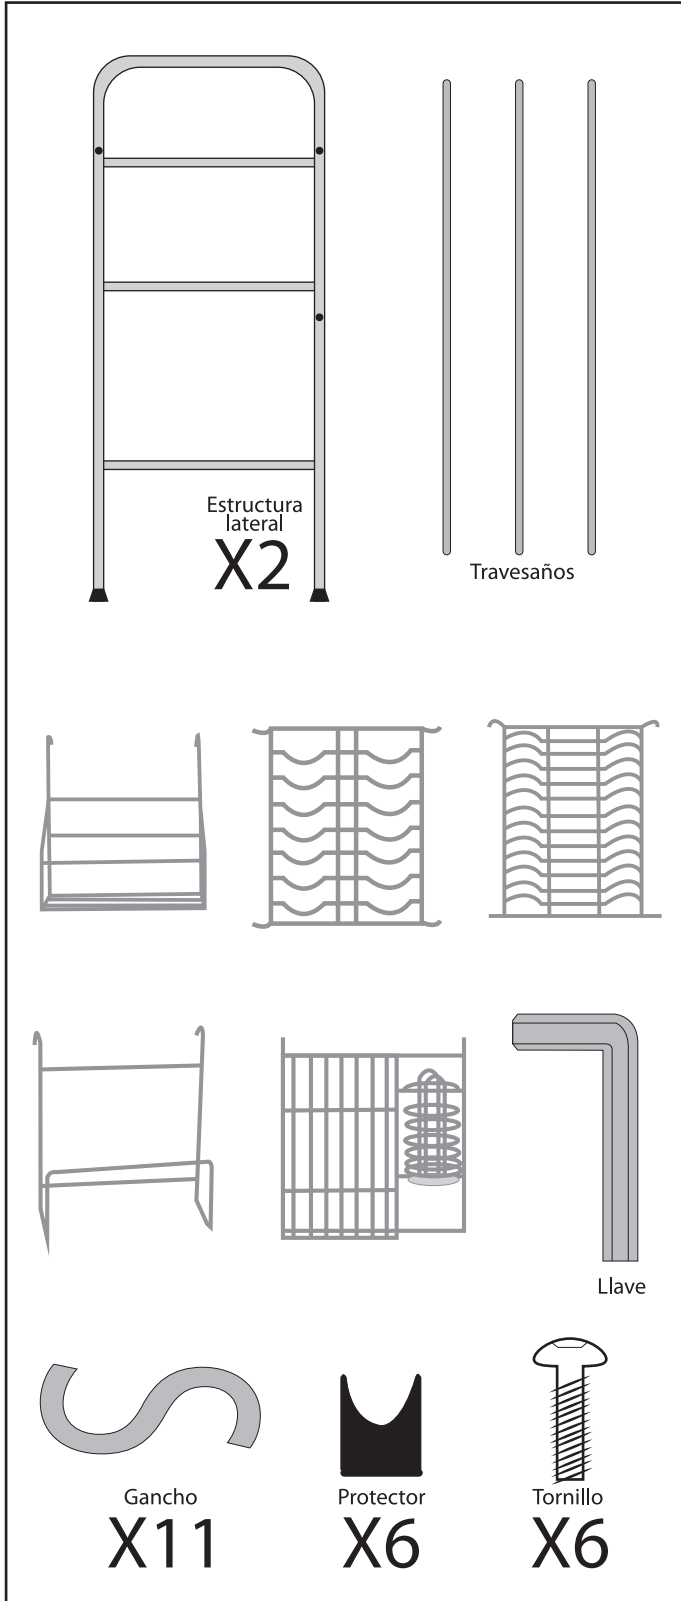

## Escurreidor: OBY-ESC-804J

Antes de instalar este escurridor, favor de leer este manual cuidadosamente.

Uno tiene que tener cuidado manejando varias piezas de la estructura puesto que hay algunas con orillas agudas. Por favor póngase guantes de trabajo, protección para los ojos y mangas largas cuando este construyendo o haciendo algún mantenimiento a su base.

### Seguridad:

1. El escurridor tiene piezas pequeñas que pueden suponer riesgo de asfixia.
2. El escurridor tiene piezas con orillas agudas que pueden provocar cortes (use guantes si es posible en su instalación).
3. Utilice con precaución las herramientas empleadas en el ensamble de esta estructura.
4. Este escurridor no debe ser instalado cerca de animales, niños o personas con capacidades diferentes.
5. Use este escurridor solo para lo que está hecho y como se describe en este instructivo. No use accesorios no recomendados o vendidos por LUX SANY.
6. No trate de construir la estructura si faltan piezas podría haber riesgo de colapso.
7. Nunca use la base si está doblada, si no está armada correctamente, si se ha dañado o caído de alguna manera.