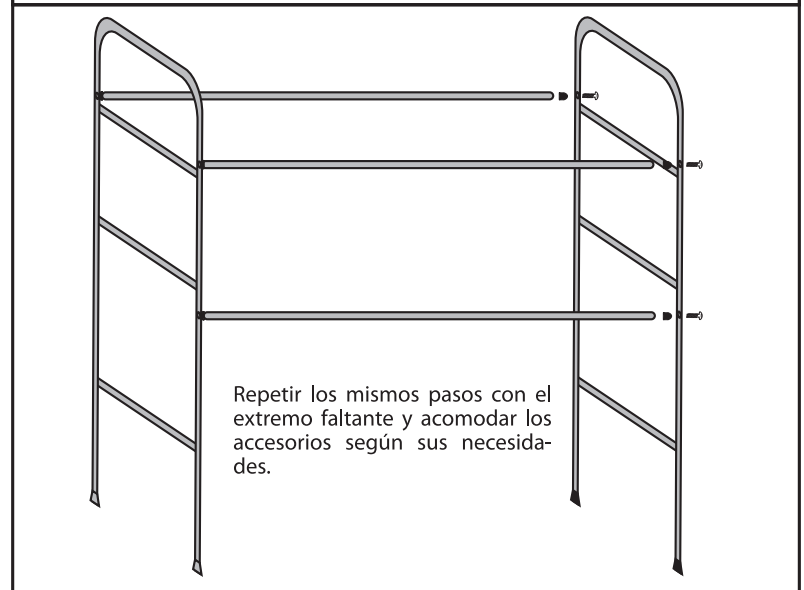

## Escurreidor: OBY-ESC-804J

Antes de instalar este escurridor, favor de leer este manual cuidadosamente.

Uno tiene que tener cuidado manejando varias piezas de la estructura puesto que hay algunas con orillas agudas. Por favor póngase guantes de trabajo, protección para los ojos y mangas largas cuando este construyendo o haciendo algún mantenimiento a su base.

### Seguridad:

1. El escurridor tiene piezas pequeñas que pueden suponer riesgo de asfixia.
2. El escurridor tiene piezas con orillas agudas que pueden provocar cortes (use guantes si es posible en su instalación).
3. Utilice con precaución las herramientas empleadas en el ensamble de esta estructura.
4. Este escurridor no debe ser instalado cerca de animales, niños o personas con capacidades diferentes.
5. Use este escurridor solo para lo que está hecho y como se describe en este instructivo. No use accesorios no recomendados o vendidos por LUX SANY.
6. No trate de construir la estructura si faltan piezas podría haber riesgo de colapso.
7. Nunca use la base si está doblada, si no está armada correctamente, si se ha dañado o caído de alguna manera.