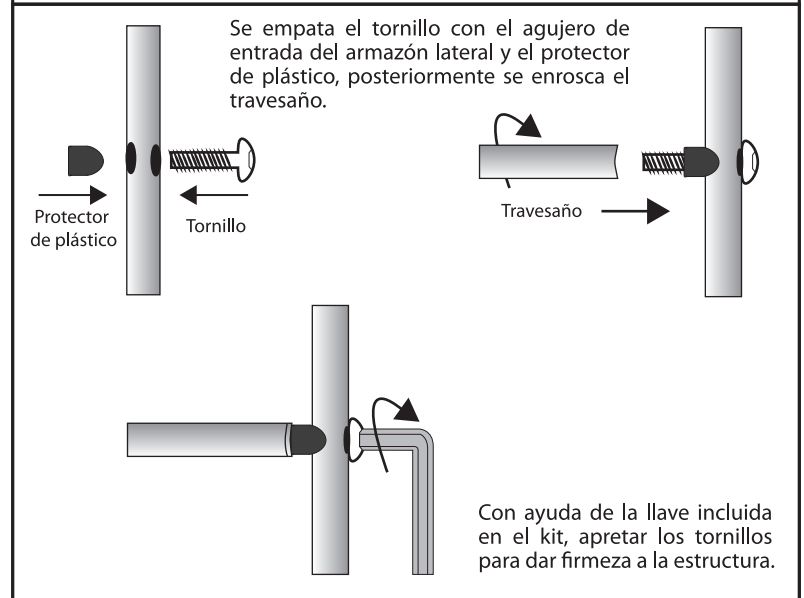

## Escurreidor: OBY-ESC-804J

Antes de instalar este escurridor, favor de leer este manual cuidadosamente.

Uno tiene que tener cuidado manejando varias piezas de la estructura puesto que hay algunas con orillas agudas. Por favor póngase guantes de trabajo, protección para los ojos y mangas largas cuando este construyendo o haciendo algún mantenimiento a su base.

### Seguridad:

1. El escurridor tiene piezas pequeñas que pueden suponer riesgo de asfixia.
2. El escurridor tiene piezas con orillas agudas que pueden provocar cortes (use guantes si es posible en su instalación).
3. Utilice con precaución las herramientas empleadas en el ensamble de esta estructura.
4. Este escurridor no debe ser instalado cerca de animales, niños o personas con capacidades diferentes.
5. Use este escurridor solo para lo que está hecho y como se describe en este instructivo. No use accesorios no recomendados o vendidos por LUX SANY.
6. No trate de construir la estructura si faltan piezas podría haber riesgo de colapso.
7. Nunca use la base si está doblada, si no está armada correctamente, si se ha dañado o caído de alguna manera.