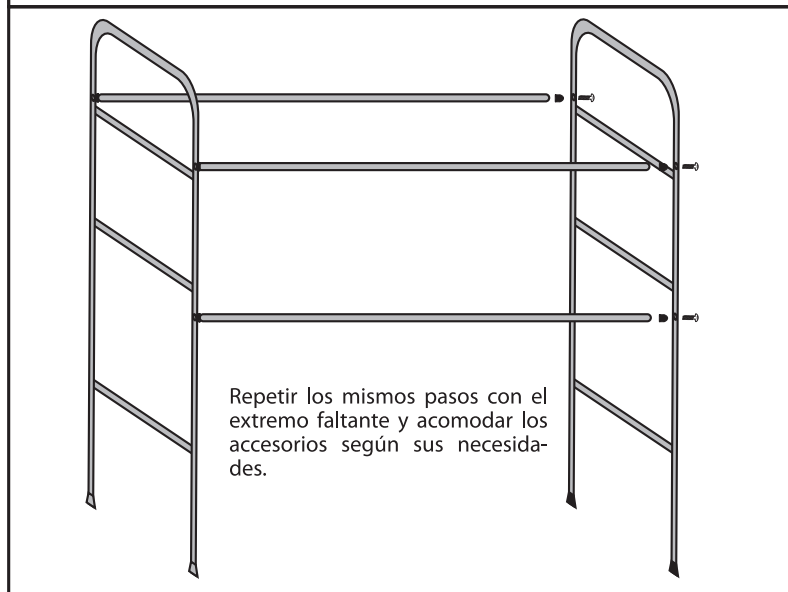

## Escurreidor: OBY-ESC-604J

Antes de instalar este escurridor, favor de leer este manual cuidadosamente.

Uno tiene que tener cuidado manejando varias piezas de la estructura puesto que hay algunas con orillas agudas. Por favor póngase guantes de trabajo, protección para los ojos y mangas largas cuando este construyendo o haciendo algún mantenimiento a su base.

### Seguridad:

1. El escurridor tiene piezas pequeñas que pueden suponer riesgo de asfixia.
2. El escurridor tiene piezas con orillas agudas que pueden provocar cortes (use guantes si es posible en su instalación).
3. Utilice con precaución las herramientas empleadas en el ensamble de esta estructura.
4. Este escurridor no debe ser instalado cerca de animales, niños o personas con capacidades diferentes.
5. Use este escurridor solo para lo que está hecho y como se describe en este instructivo. No use accesorios no recomendados o vendidos por LUX SANY.
6. No trate de construir la estructura si faltan piezas podría haber riesgo de colapso.
7. Nunca use la base si está doblada, si no está armada correctamente, si se ha dañado o caído de alguna manera.