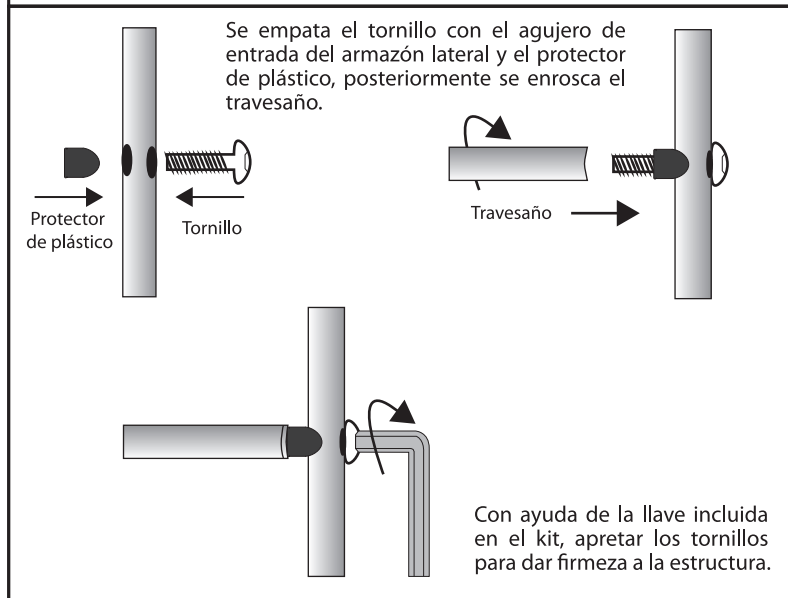

## Escurreidor: OBY-ESC-604J

Antes de instalar este escurridor, favor de leer este manual cuidadosamente.

Uno tiene que tener cuidado manejando varias piezas de la estructura puesto que hay algunas con orillas agudas. Por favor póngase guantes de trabajo, protección para los ojos y mangas largas cuando este construyendo o haciendo algún mantenimiento a su base.

### Seguridad:

1. El escurridor tiene piezas pequeñas que pueden suponer riesgo de asfixia.
2. El escurridor tiene piezas con orillas agudas que pueden provocar cortes (use guantes si es posible en su instalación).
3. Utilice con precaución las herramientas empleadas en el ensamble de esta estructura.
4. Este escurridor no debe ser instalado cerca de animales, niños o personas con capacidades diferentes.
5. Use este escurridor solo para lo que está hecho y como se describe en este instructivo. No use accesorios no recomendados o vendidos por LUX SANY.
6. No trate de construir la estructura si faltan piezas podría haber riesgo de colapso.
7. Nunca use la base si está doblada, si no está armada correctamente, si se ha dañado o caído de alguna manera.