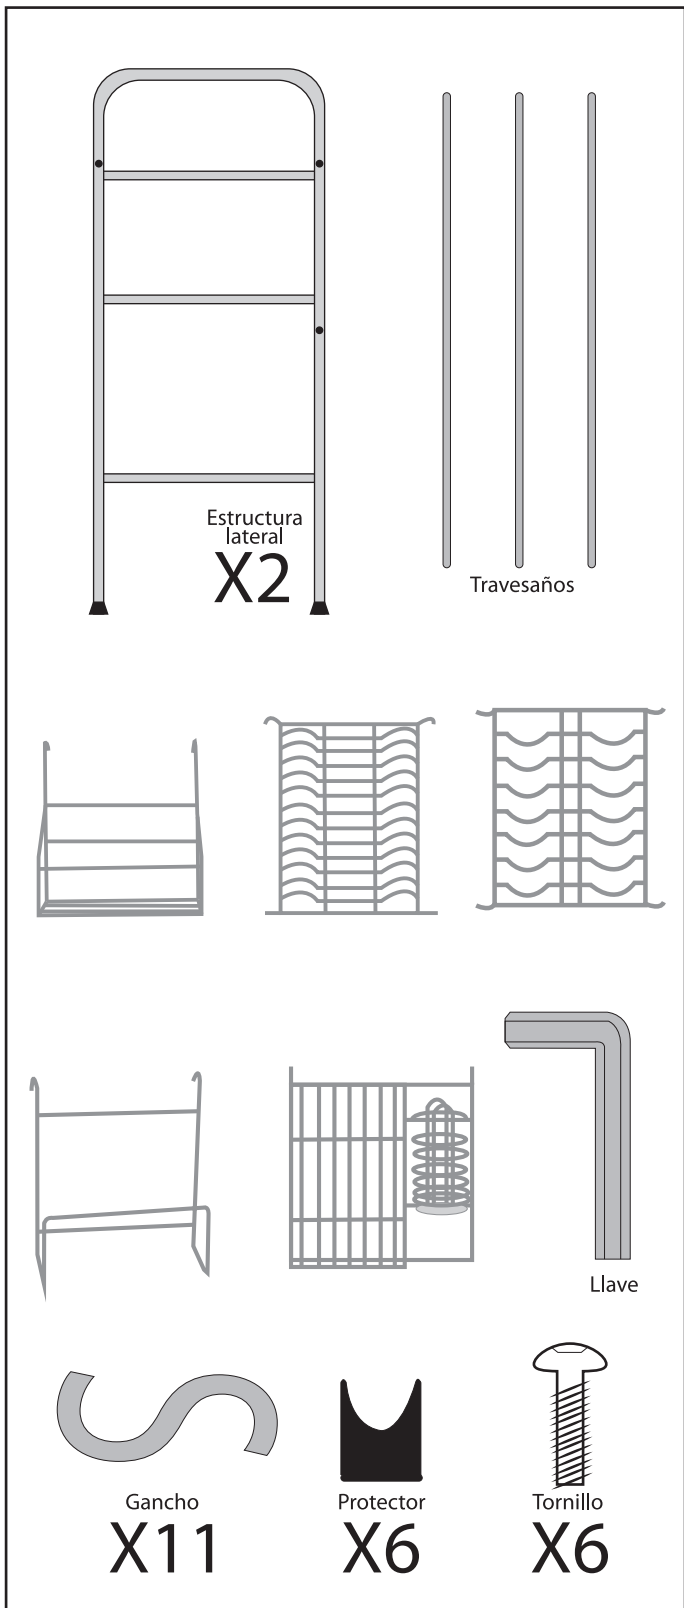

## Escurreidor: OBY-ESC-604J

Antes de instalar este escurridor, favor de leer este manual cuidadosamente.

Uno tiene que tener cuidado manejando varias piezas de la estructura puesto que hay algunas con orillas agudas. Por favor póngase guantes de trabajo, protección para los ojos y mangas largas cuando este construyendo o haciendo algún mantenimiento a su base.

### Seguridad:

1. El escurridor tiene piezas pequeñas que pueden suponer riesgo de asfixia.
2. El escurridor tiene piezas con orillas agudas que pueden provocar cortes (use guantes si es posible en su instalación).
3. Utilice con precaución las herramientas empleadas en el ensamble de esta estructura.
4. Este escurridor no debe ser instalado cerca de animales, niños o personas con capacidades diferentes.
5. Use este escurridor solo para lo que está hecho y como se describe en este instructivo. No use accesorios no recomendados o vendidos por LUX SANY.
6. No trate de construir la estructura si faltan piezas podría haber riesgo de colapso.
7. Nunca use la base si está doblada, si no está armada correctamente, si se ha dañado o caído de alguna manera.